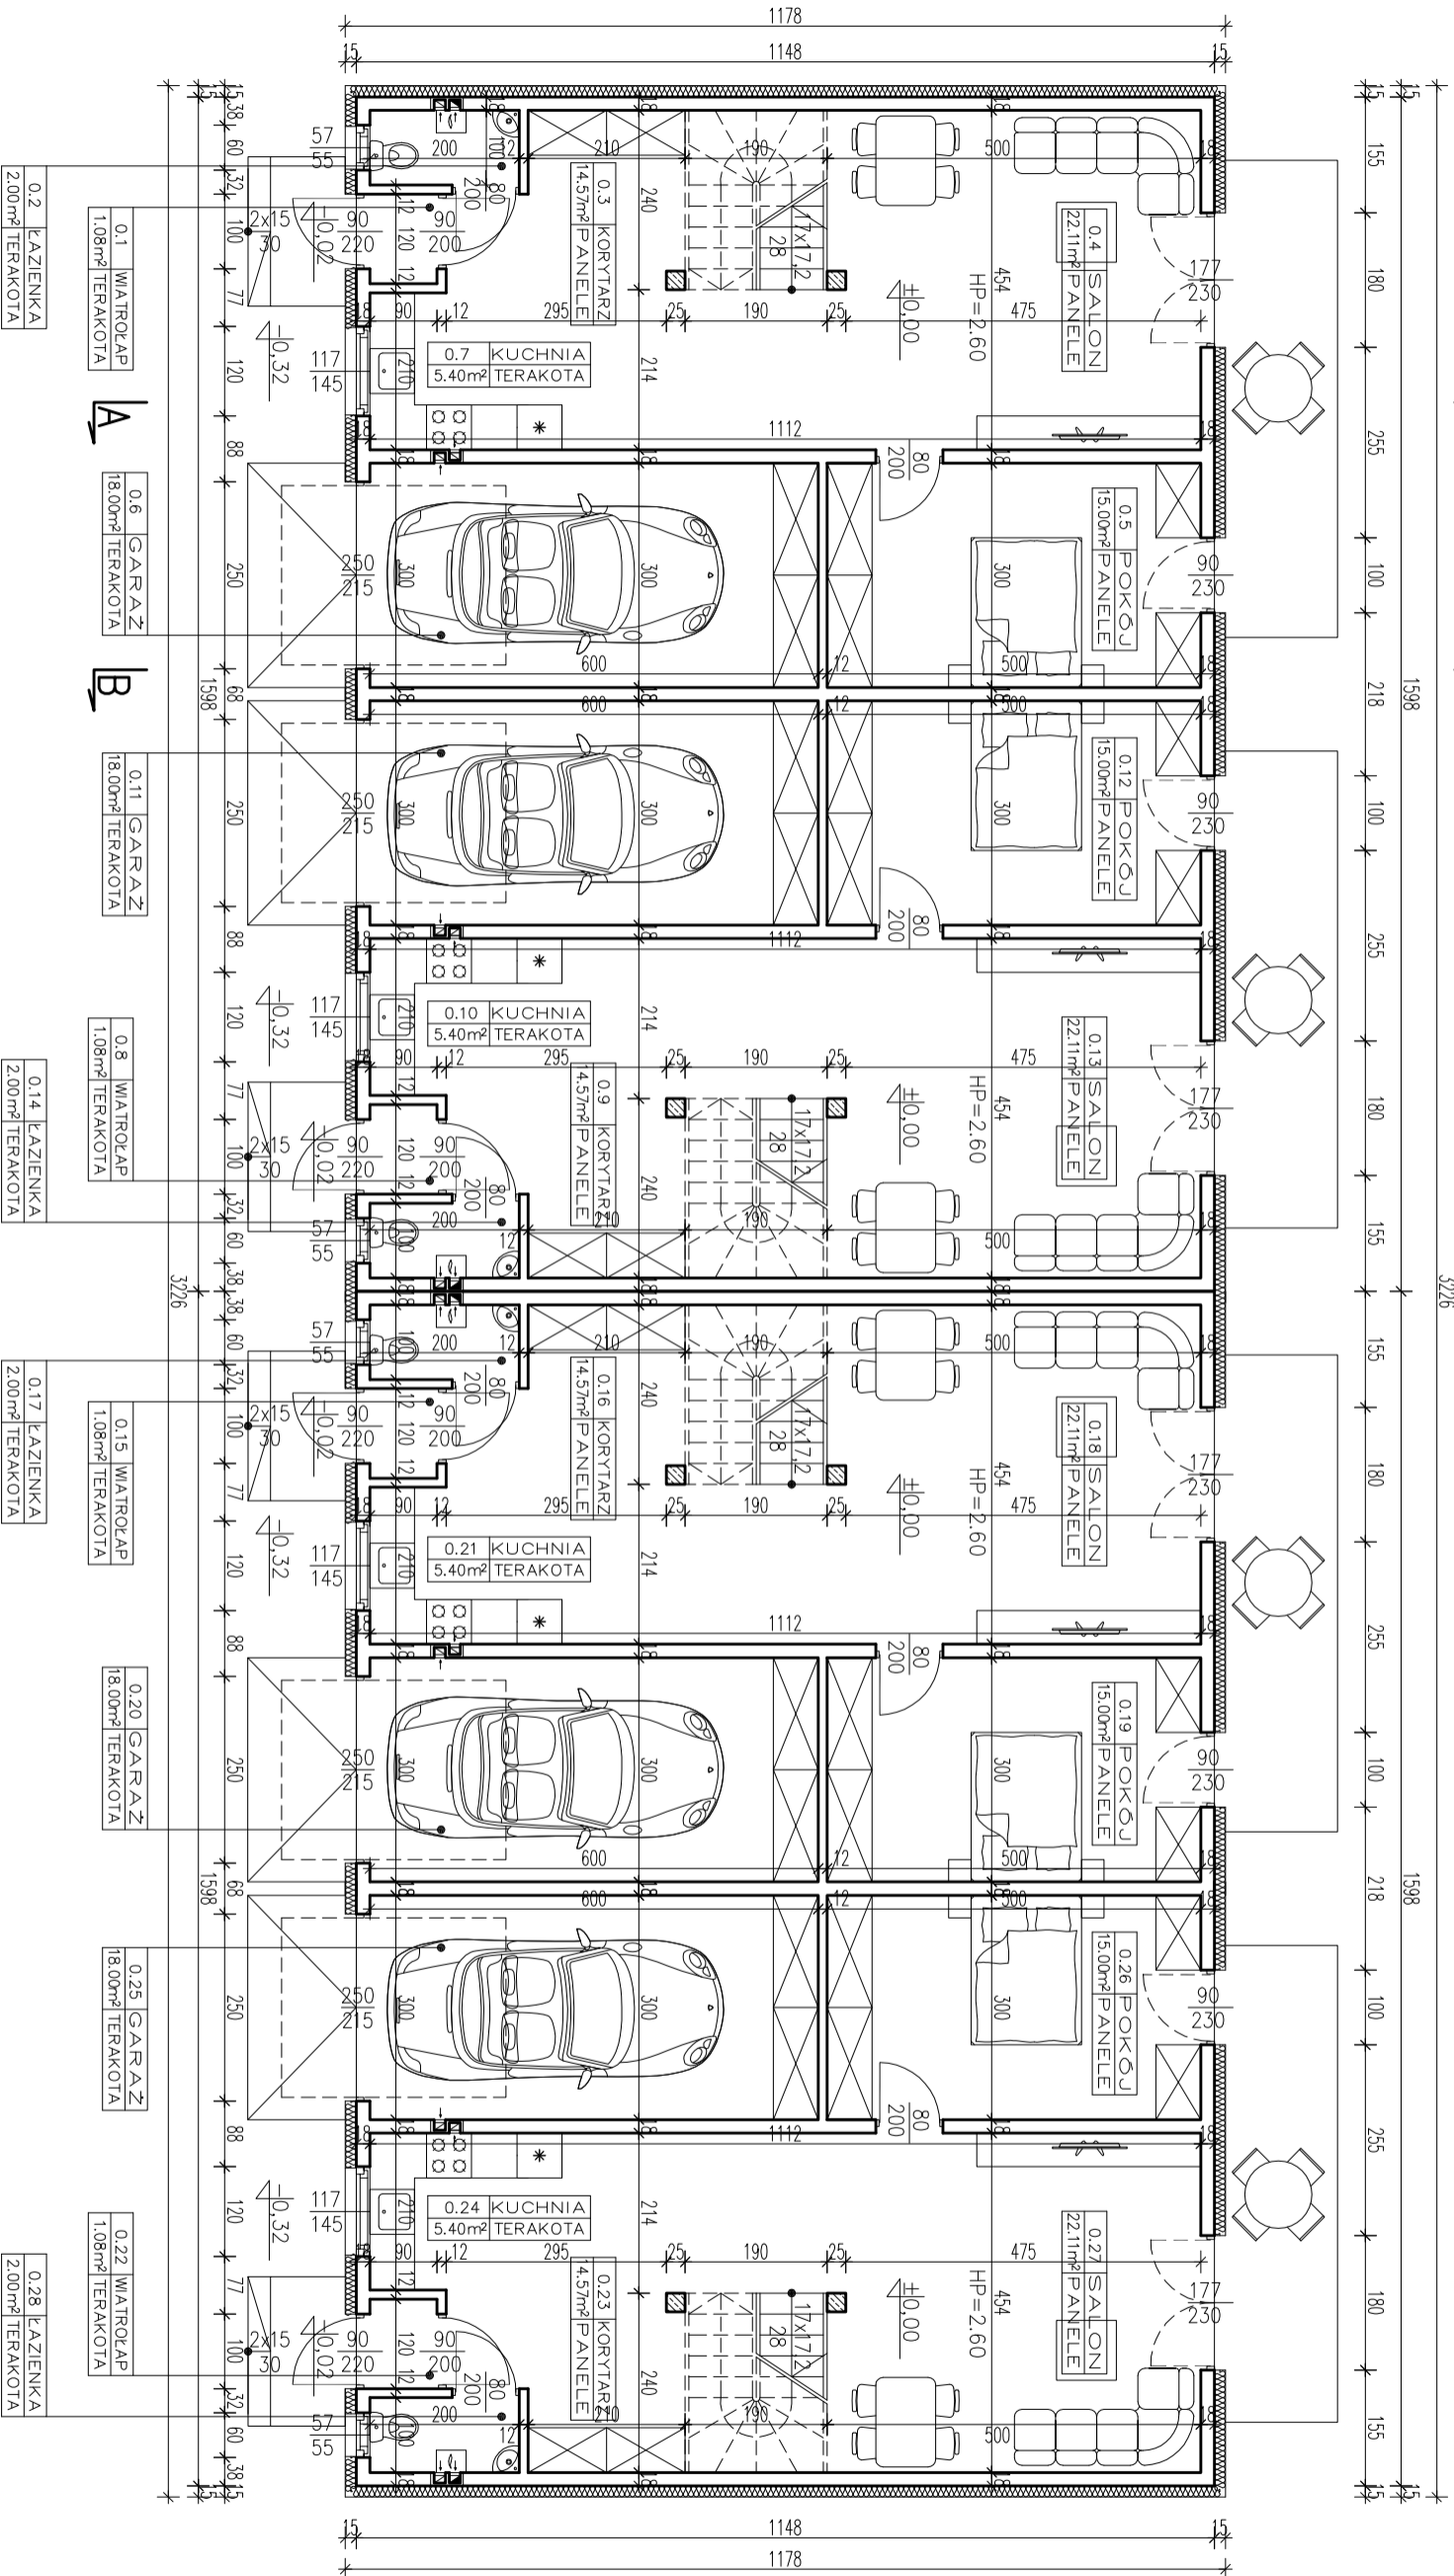

1A 1B

3226

1598

1598

0.1 WIATROCIAP  
1.08m² TERAKOTA

0.2 KAZIENKA  
2.00m² TERAKOTA

0.3 KORYTARZ  
4.57m² PANELE

0.4 SALON  
22.11m² PANELE

0.5 POKOJ  
15.00m² PANELE

0.6 GARAZ  
18.00m² TERAKOTA

0.7 KUCHNIA  
5.40m² TERAKOTA

0.8 WIATROCIAP  
1.08m² TERAKOTA

0.9 KORYTARZ  
4.57m² PANELE

0.10 KUCHNIA  
5.40m² TERAKOTA

0.11 WIATROCIAP  
1.08m² TERAKOTA